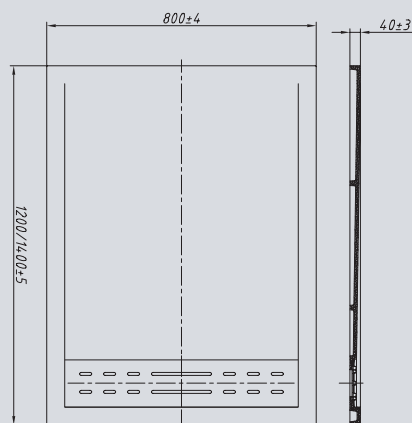

# ARIAL BIANCO

PIATTO DOCCIA IN MINERAL MARMO RESINA H.4 CM.

### COMPRESO DI:

- > COVER PILETTA IN ACCIAIO INOX
- > PILETTA DI SCARICO DA Ø 90 MM.

## SCHEMA TECNICO

PIATTI DOCCIA... MINERAL MARMO RESINA

ARTICOLO	DESCRIZIONE	DIMENSIONI (cm)	PESO (Kg)	COLORE
> <b>MG12080WSTW</b>	PIATTO DOCCIA RETT. MINERAL MARMO RESINA ASPHALT GRIP	L120 x P80 x H4	30	BIANCO
> <b>MG14080WSTW</b>	PIATTO DOCCIA RETT. MINERAL MARMO RESINA ASPHALT GRIP	L140 x P80 x H4	34	BIANCO
> <b>CX002</b>	COVER GRIGLIA INOX	-	-	-
> <b>89026B</b>	PILETTA IN ABS	Ø 90 MM	-	-