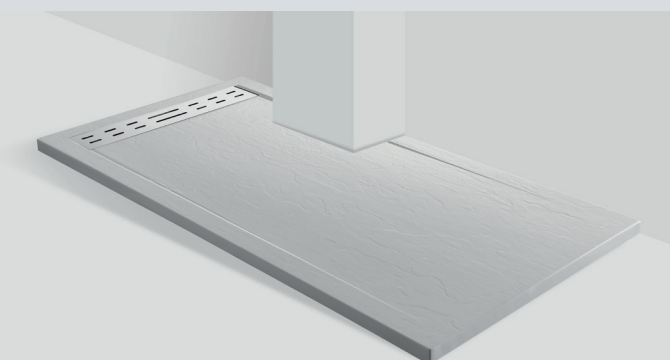

# ARIAL BIANCO

PIATTO DOCCIA IN MINERAL MARMO RESINA H.4 CM.

## CARATTERISTICHE

- > **FINITURA ARDESIA**
- > SUPERFICIE ANTISCIVOLO
- > POSSIBILITÀ DI TAGLIO
- > SACRICO A FILO PARETE

### COMPRESO DI:

- > COVER PILETTA IN ACCIAIO INOX
- > PILETTA DI SCARICO DA Ø 90 MM.

## NOTA TECNICA

Una delle caratteristiche della marmo resina è la sua alta versatilità. I piatti doccia realizzati con questo materiale sono infatti utilizzabili anche per installazioni in fuori squadra o qualora fosse presente una colonna architettonica in quanto il taglio risulta di facile attuazione.